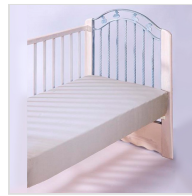

## SABANA BAJERA MAXICUNA DUFFI BABY

**Fecha de Impresión:**

01/04/2025 a las 22:04 horas

**URL del Producto:**

<https://colegiata.es/tienda/puericultura/ropa-de-cuna/sabana/sabana-bajera-maxicuna-duffi-baby-4228>

5044

**DUFFI BABY**

Sabana bajera para maxicuna ajustable en algodón. Marca comercial Duffybaby.

DESDE

**1 UD**

MÍNIMA DE VENTA

\* PARA CONSULTAR EL **PRECIO DEL PRODUCTO** DEBES INICIAR SESIÓN.

**MAXICUNA**