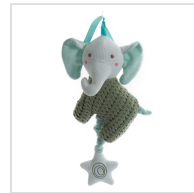

Fecha de Impresión:

30/06/2026 a las 06:06 horas

URL del Producto:

<https://colegiata.es/tienda/puericultura/regalos/peluche/peluche-elefante-musical-de-cuna-gamberritos-9095>

10927

GAMBERRITOS

Peluche en forma de elfantito, musical con agradable nana que se escucha tras tirar de la estrella. Ideal para colgar de la cuna o el cochecito. Completa la colección con el peluche y el dudu.

DESDE

1 UD

MÍNIMA DE VENTA

* PARA CONSULTAR EL **PRECIO DEL PRODUCTO** DEBES INICIAR SESIÓN.