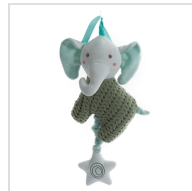

Fecha de Impresión:

29/01/2025 a las 23:01 horas

URL del Producto:

<https://colegiata.es/tienda/puericultura/regalos/peluche/peluche-elefante-musical-de-cuna-gamberritos-9095>

10927

GAMBERRITOS

Peluche en forma de elfantito, musical con agradable nana que se escucha tras tirar de la estrella. Ideal para colgar de la cuna o el cochecito. Completa la colección con el peluche y el dudu.

DESDE

1 UD

MÍNIMA DE VENTA

* PARA CONSULTAR EL **PRECIO DEL PRODUCTO** DEBES INICIAR SESIÓN.