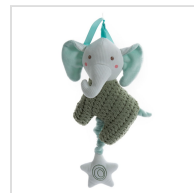

Fecha de Impresión:

16/05/2026 a las 00:05 horas

URL del Producto:

<https://colegiata.es/tienda/puericultura/regalos/peluche/peluche-elefante-musical-de-cuna-gamberritos-9095>

10927

GAMBERRITOS

Peluche en forma de elfantito, musical con agradable nana que se escucha tras tirar de la estrella. Ideal para colgar de la cuna o el cochecito. Completa la colección con el peluche y el dudu.

DESDE

1 UD

MÍNIMA DE VENTA

* PARA CONSULTAR EL PRECIO DEL PRODUCTO DEBES INICIAR SESIÓN.