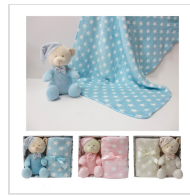

PELUCHE CON MANTITA 75X90 DUFFI BABY

Fecha de Impresión:

27/06/2026 a las 00:06 horas

URL del Producto:

<https://colegiata.es/tienda/puericultura/regalos/peluche/peluche-con-mantita-75x90-duffi-baby-1920>

4075 | **DUFFI BABY** |

Muñeco bebé con manta de 75x90 cm. Se sirve en un bonito estuche de regalo.

DESDE
1 UD

MÍNIMA DE VENTA

* PARA CONSULTAR EL **PRECIO DEL PRODUCTO** DEBES INICIAR SESIÓN.

UNICA

AZUL	-
NATURAL	-
GRIS	-
ROSA	-