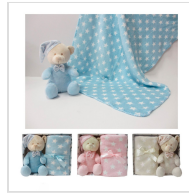

# PELUCHE CON MANTITA 75X90 DUFFI BABY

**Fecha de Impresión:**

12/05/2026 a las 19:05 horas

**URL del Producto:**

<https://colegiata.es/tienda/puericultura/regalos/peluche/peluche-con-mantita-75x90-duffi-baby-1920>

4075 | **DUFFI BABY** |

Muñeco bebé con manta de 75x90 cm. Se sirve en un bonito estuche de regalo.

DESDE  
**1 UD**

MÍNIMA DE VENTA

\* PARA CONSULTAR EL **PRECIO DEL PRODUCTO** DEBES INICIAR SESIÓN.

**UNICA**