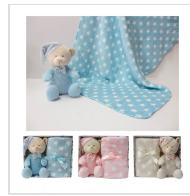

PELUCHE CON MANTITA 75X90 DUFFI BABY

Fecha de Impresión:

03/04/2025 a las 09:04 horas

URL del Producto:

<https://colegiata.es/tienda/puericultura/regalos/peluche/peluche-con-mantita-75x90-duffi-baby-1920>

4075 | **DUFFI BABY** |

Muñeco bebé con manta de 75x90 cm. Se sirve en un bonito estuche de regalo.

DESDE
1 UD

MÍNIMA DE VENTA

* PARA CONSULTAR EL **PRECIO DEL PRODUCTO** DEBES INICIAR SESIÓN.

UNICA

AZUL	-
NATURAL	-
GRIS	-
ROSA	-