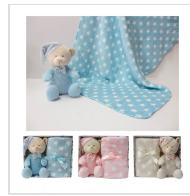

PELUCHE CON MANTITA 75X90 DUFFI BABY

Fecha de Impresión:

21/11/2024 a las 16:11 horas

URL del Producto:

<https://colegiata.es/tienda/puericultura/regalos/peluche/peluche-con-mantita-75x90-duffi-baby-1920>

4075 | **DUFFI BABY** |

Muñeco bebé con manta de 75x90 cm. Se sirve en un bonito estuche de regalo.

DESDE
1 UD

MÍNIMA DE VENTA

* PARA CONSULTAR EL **PRECIO DEL PRODUCTO** DEBES INICIAR SESIÓN.

UNICA

AZUL	-
NATURAL	-
GRIS	-
ROSA	-