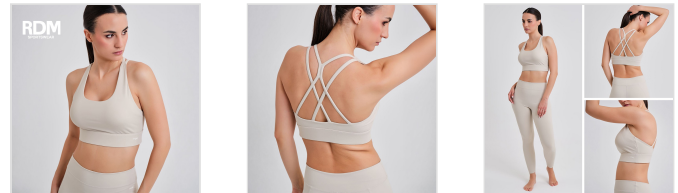

Fecha de Impresión:

22/05/2026 a las 21:05 horas

URL del Producto:

<https://colegiata.es/tienda/mujer/sport-wear/sujetador-deporte/top-deportivo-espalda-cruzada-sin-aro-y-con-foam-rdm-11071>

26301 | [RDM](#) |

Top mujer beige diseñado para ofrecer sujeción, comodidad y libertad de movimiento durante la práctica deportiva. Confeccionado en tejido elástico y suave al tacto, se adapta al cuerpo para un ajuste firme y confortable. Sin aro y con foam

DESDE
1 UD

MÍNIMA DE VENTA

* PARA CONSULTAR EL [PRECIO DEL PRODUCTO](#) DEBES INICIAR SESIÓN.