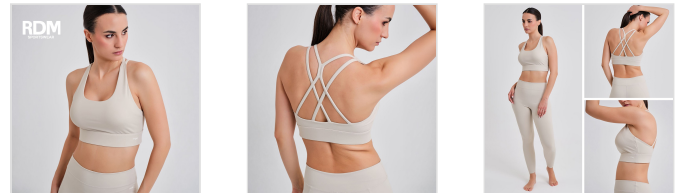

Fecha de Impresión:

07/07/2026 a las 01:07 horas

URL del Producto:

<https://colegiata.es/tienda/mujer/sport-wear/sujetador-deporte/top-deportivo-espalda-cruzada-sin-aro-y-con-foam-rdm-11071>

26301 | [RDM](#) |

Top mujer beige diseñado para ofrecer sujeción, comodidad y libertad de movimiento durante la práctica deportiva. Confeccionado en tejido elástico y suave al tacto, se adapta al cuerpo para un ajuste firme y confortable. Sin aro y con foam

DESDE
1 UD
MÍNIMA DE VENTA

* PARA CONSULTAR EL [PRECIO DEL PRODUCTO](#) DEBES INICIAR SESIÓN.