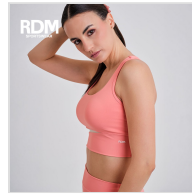

26305 | [RDM](#) |

Top deportivo coral para mujer, con escote redondo, espalda nadadora y banda inferior ancha. Tejido elástico para mayor comodidad, sujeción y libertad de movimiento. A juego con demas modelos de la colección.

DESDE
1 UD

MÍNIMA DE VENTA

* PARA CONSULTAR EL PRECIO DEL PRODUCTO DEBES INICIAR SESIÓN.