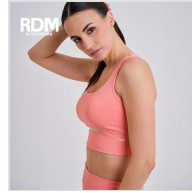

26305 | [RDM](#) |

Top deportivo coral para mujer, con escote redondo, espalda nadadora y banda inferior ancha. Tejido elástico para mayor comodidad, sujeción y libertad de movimiento. A juego con demas modelos de la colección.

DESDE
1 UD

MÍNIMA DE VENTA

* PARA CONSULTAR EL PRECIO DEL PRODUCTO DEBES INICIAR SESIÓN.