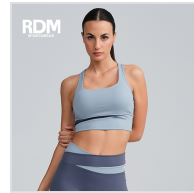

SUJETADOR TOP DEPORTIVO ESPALDA NADADORA RDM

Fecha de Impresión:

01/05/2026 a las 02:05 horas

URL del Producto:

<https://colegiata.es/tienda/mujer/sport-wear/sujetador-deporte/sujetador-top-deportivo-espalda-nadadora-rdm-10560>

25555 | **RDM** |

Sujetador top deportivo de mujer con tejido combinado de sujeción media con foam extraíble y espalda cruzada. Nueva Línea SPORT-WEAR RDM by Ras De Mar.

DESDE
1 UD
MÍNIMA DE VENTA

* PARA CONSULTAR EL PRECIO DEL PRODUCTO DEBES INICIAR SESIÓN.