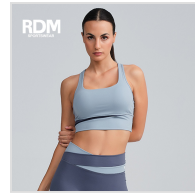

SUJETADOR TOP DEPORTIVO ESPALDA NADADORA RDM

Fecha de Impresión:

15/06/2026 a las 14:06 horas

URL del Producto:

<https://colegiata.es/tienda/mujer/sport-wear/sujetador-deporte/sujetador-top-deportivo-espalda-nadadora-rdm-10560>

25555 | **RDM** |

Sujetador top deportivo de mujer con tejido combinado de sujeción media con foam extraíble y espalda cruzada. Nueva Línea SPORT-WEAR RDM by Ras De Mar.

DESDE
1 UD
MÍNIMA DE VENTA

* PARA CONSULTAR EL PRECIO DEL PRODUCTO DEBES INICIAR SESIÓN.