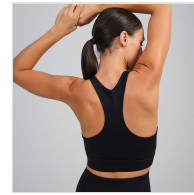

☐

Fecha de Impresión:

28/04/2026 a las 20:04 horas

URL del Producto:

<https://colegiata.es/tienda/mujer/sport-wear/sujetador-deporte/sujetador-top-deportivo-espalada-en-t-microfibra-rdm-10555>

☐

☐

25509 | **RDM** |

Nuevo sujetador top de suave microfibra elástica y compresiva con banda ancha bajo el pecho y foam extraíble. Espalda en T tipo nadadora para mayor comodidad. Nueva Línea SPORT-WEAR RDM by Ras De Mar.

DESDE
1 UD

MÍNIMA DE VENTA

* PARA CONSULTAR EL PRECIO DEL PRODUCTO DEBES INICIAR SESIÓN.