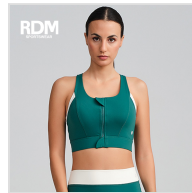

☐ ☐

Fecha de Impresión:

01/05/2026 a las 03:05 horas

URL del Producto:

<https://colegiata.es/tienda/mujer/sport-wear/sujetador-deporte/sujetador-top-deportivo-alto-impacto-rdm-10562>

☐ ☐

25561 | **RDM** |

Sujetador deportivo de mujer confeccionado en tejido transpirable con cierre de cremallera con corchete de seguridad y copas interiores, espalda nadadora con costuras en color a contraste.

DESDE
1 UD

MÍNIMA DE VENTA

* PARA CONSULTAR EL PRECIO DEL PRODUCTO DEBES INICIAR SESIÓN.