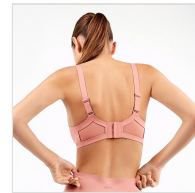

Fecha de Impresión:

20/04/2026 a las 04:04 horas

URL del Producto:

<https://colegiata.es/tienda/mujer/sport-wear/sujetador-deporte/sujetador-deportivo-mujer-copas-extraibles-gisela-9999>

2/60001T | [GISELA](#) |

Sujetador deportivo para mujer con tirantes y espalda ajustables confeccionado en tejido suave de baja sujeción con puente y espaldilla transpirables. Copas extraíbles.

DESDE
1 UD

MÍNIMA DE VENTA

* PARA CONSULTAR EL [PRECIO DEL PRODUCTO](#) DEBES INICIAR SESIÓN.