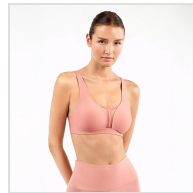

Fecha de Impresión:

20/04/2026 a las 04:04 horas

URL del Producto:

<https://colegiata.es/tienda/mujer/sport-wear/sujetador-deporte/sujetador-deportivo-mujer-copas-extraibles-gisela-9999>

2/60001T | [GISELA](#) |

Sujetador deportivo para mujer con tirantes y espalda ajustables confeccionado en tejido suave de baja sujeción con puente y espaldilla transpirables. Copas extraíbles.

DESDE
1 UD

MÍNIMA DE VENTA

* PARA CONSULTAR EL [PRECIO DEL PRODUCTO](#) DEBES INICIAR SESIÓN.