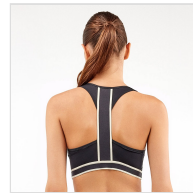

SUJETADOR DEPORTIVO MUJER APERTURA DELANTERA GISELA

Fecha de Impresión:

04/06/2026 a las 06:06 horas

URL del Producto:

<https://colegiata.es/tienda/mujer/sport-wear/sujetador-deporte/sujetador-deportivo-mujer-apertura-delantera-gisela-10001>

2/60003T | [GISELA](#) |

Sujetador deportivo para mujer con contorno ajustable y cierre delantero confeccionado en tejido de alta sujeción. Copas preformadas.

DESDE
1 UD

MÍNIMA DE VENTA

* PARA CONSULTAR EL [PRECIO DEL PRODUCTO](#) DEBES INICIAR SESIÓN.

90B

95B

100B

105B

NEGRO