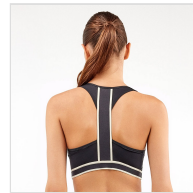

SUJETADOR DEPORTIVO MUJER APERTURA DELANTERA GISELA

Fecha de Impresión:

20/04/2026 a las 04:04 horas

URL del Producto:

<https://colegiata.es/tienda/mujer/sport-wear/sujetador-deporte/sujetador-deportivo-mujer-apertura-delantera-gisela-10001>

2/60003T | [GISELA](#) |

Sujetador deportivo para mujer con contorno ajustable y cierre delantero confeccionado en tejido de alta sujeción. Copas preformadas.

DESDE
1 UD

MÍNIMA DE VENTA

* PARA CONSULTAR EL [PRECIO DEL PRODUCTO](#) DEBES INICIAR SESIÓN.

90B

95B

100B

105B

NEGRO