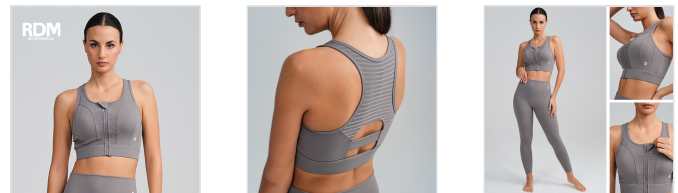

□ □

Fecha de Impresión:

01/05/2026 a las 02:05 horas

URL del Producto:

<https://colegiata.es/tienda/mujer/sport-wear/sujetador-deporte/sujetador-deportivo-cremallera-delantera-rdm-10561>

□ □

25558 | **RDM** |

Sujetador top deportivo para mujer de sujeción alta con foam interior, confeccionado en tejido transpirable con apertura de cremallera con corchete de seguridad en la parte delantera y diseño con aberturas en la espalda.

DESDE
1 UD

MÍNIMA DE VENTA

* PARA CONSULTAR EL **PRECIO DEL PRODUCTO** DEBES INICIAR SESIÓN.