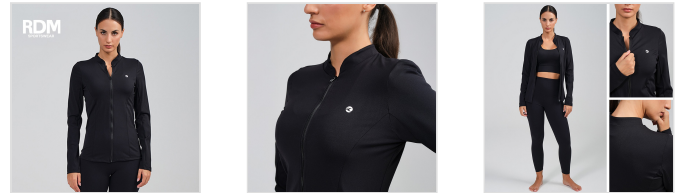

☐ ☐

Fecha de Impresión:

28/04/2026 a las 20:04 horas

URL del Producto:

<https://colegiata.es/tienda/mujer/sport-wear/sudadera/sudadera-deportiva-abierta-con-cremallera-rdm-10553>

☐ ☐

25525 | **RDM** |

Sudadera deportiva abierta con cremallera de suave microfibra elástica y transpirable. De manga larga es perfecta para combinar con el resto de la nueva Línea SPORT-WEAR RDM by Ras De Mar.

DESDE
1 UD
MÍNIMA DE VENTA

* PARA CONSULTAR EL PRECIO DEL PRODUCTO DEBES INICIAR SESIÓN.