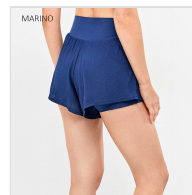

PANTALÓN MUJER CORTO DEPORTE GISELA

Fecha de Impresión:

10/06/2026 a las 14:06 horas

URL del Producto:

<https://colegiata.es/tienda/mujer/sport-wear/pantalon/pantalon-mujer-corto-deporte-gisela-10508>

2/60015B | **GISELA** |

Pantalón deportivo corto con short interior con bolsillo y tejido fluido y microperforado en exterior, cintura alta siliconada para mayor sujeción.

DESDE
1 UD

MÍNIMA DE VENTA

* PARA CONSULTAR EL PRECIO DEL PRODUCTO DEBES INICIAR SESIÓN.

	S	M	L	XL
AZUL	-	-	-	-
MARINO	-	-	-	-