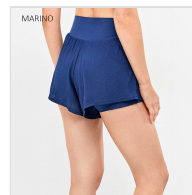

PANTALÓN MUJER CORTO DEPORTE GISELA

Fecha de Impresión:

26/04/2026 a las 10:04 horas

URL del Producto:

<https://colegiata.es/tienda/mujer/sport-wear/pantalon/pantalon-mujer-corto-deporte-gisela-10508>

2/60015B | **GISELA** |

Pantalón deportivo corto con short interior con bolsillo y tejido fluido y microperforado en exterior, cintura alta siliconada para mayor sujeción.

DESDE
1 UD

MÍNIMA DE VENTA

* PARA CONSULTAR EL PRECIO DEL PRODUCTO DEBES INICIAR SESIÓN.

	S	M	L	XL
AZUL	-	-	-	-
MARINO	-	-	-	-