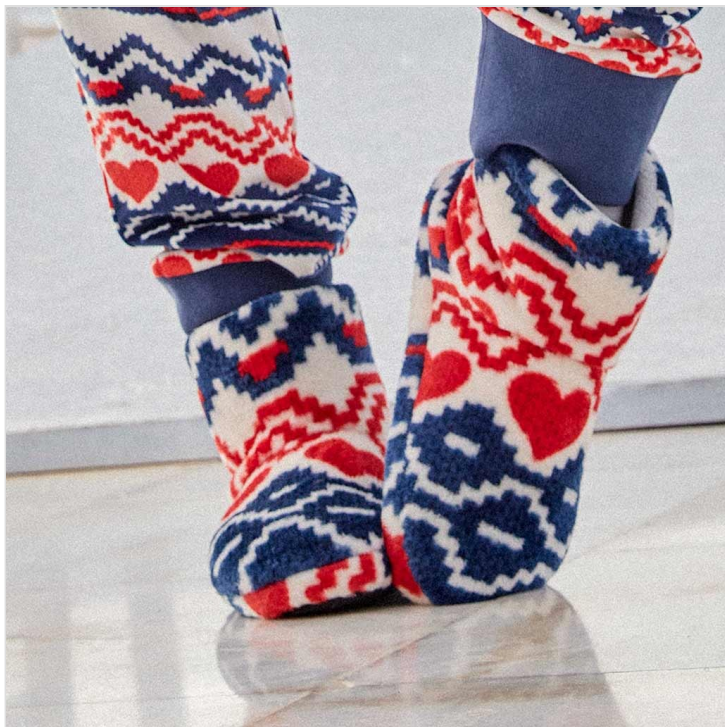

## ZAPATILLA HOMEWEAR MUJER ESTAMPADA GISELA

Fecha de Impresión:

01/04/2025 a las 22:04 horas

URL del Producto:

<https://colegiata.es/tienda/mujer/pijamas-y-homewear/zapatilla-home/zapatilla-homewear-mujer-estampada-gisela-8791>

2/50073A

**GISELA**

Zapatilla tipo bota para estar en casa confeccionada en tejido estampado de coralina.

DESDE

**1 UD**

MÍNIMA DE VENTA

\* PARA CONSULTAR EL PRECIO DEL PRODUCTO DEBES INICIAR SESIÓN.

37/38