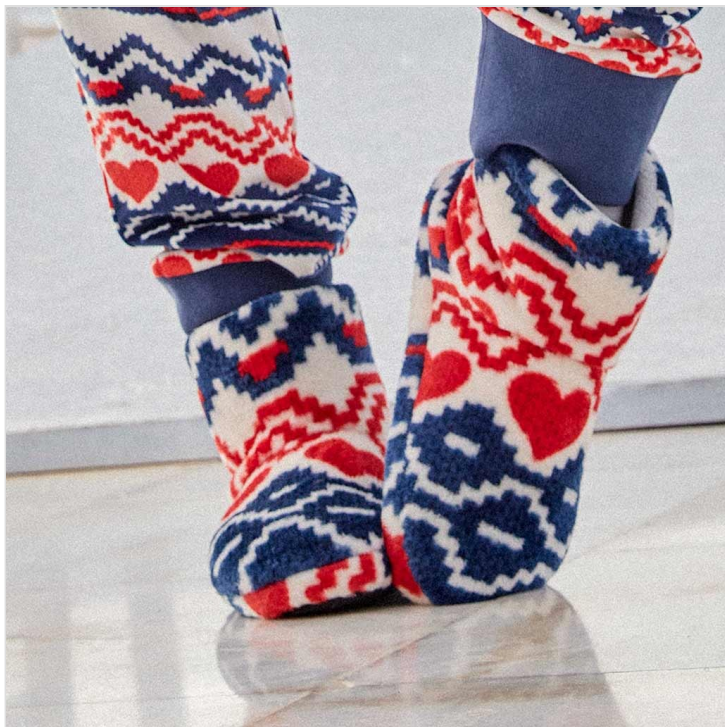

ZAPATILLA HOMEWEAR MUJER ESTAMPADA GISELA

Fecha de Impresión:

21/11/2024 a las 15:11 horas

URL del Producto:

<https://colegiata.es/tienda/mujer/pijamas-y-homewear/zapatilla-home/zapatilla-homewear-mujer-estampada-gisela-8791>

2/50073A

GISELA

Zapatilla tipo bota para estar en casa confeccionada en tejido estampado de coralina.

DESDE

1 UD

MÍNIMA DE VENTA

* PARA CONSULTAR EL PRECIO DEL PRODUCTO DEBES INICIAR SESIÓN.

37/38