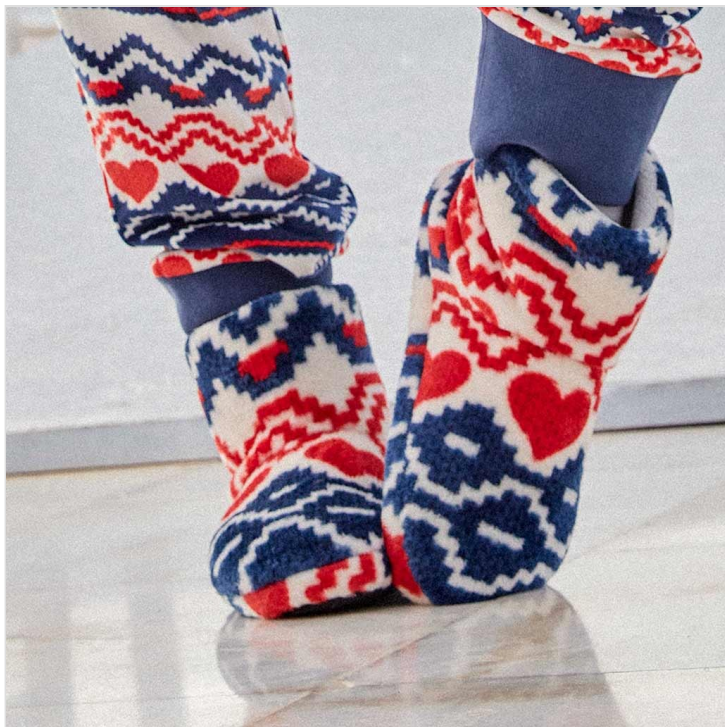

ZAPATILLA HOMEWEAR MUJER ESTAMPADA GISELA

Fecha de Impresión:

19/09/2024 a las 17:09 horas

URL del Producto:

<https://colegiata.es/tienda/mujer/pijamas-y-homewear/zapatilla-home/zapatilla-homewear-mujer-estampada-gisela-8791>

2/50073A

GISELA

Zapatilla tipo bota para estar en casa confeccionada en tejido estampado de coralina.

DESDE

1 UD

MÍNIMA DE VENTA

* PARA CONSULTAR EL PRECIO DEL PRODUCTO DEBES INICIAR SESIÓN.

37/38