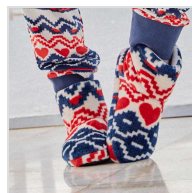

2/50073A

GISELA

Zapatilla tipo bota para estar en casa confeccionada en tejido estampado de coralina.

DESDE

1 UD

MÍNIMA DE VENTA

* PARA CONSULTAR EL PRECIO DEL PRODUCTO DEBES INICIAR SESIÓN.

37/38