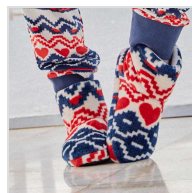

2/50073A

**GISELA**

Zapatilla tipo bota para estar en casa confeccionada en tejido estampado de coralina.

DESDE

**1 UD**

MÍNIMA DE VENTA

\* PARA CONSULTAR EL PRECIO DEL PRODUCTO DEBES INICIAR SESIÓN.

37/38