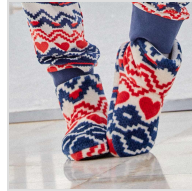

# ZAPATILLA HOMEWEAR MUJER ESTAMPADA GISELA

**Fecha de Impresión:**

30/05/2026 a las 17:05 horas

**URL del Producto:**

<https://colegiata.es/tienda/mujer/pijamas-y-homewear/zapatilla-home/zapatilla-homewear-mujer-estampada-gisela-8791>

2/50073A | **GISELA** |

Zapatilla tipo bota para estar en casa confeccionada en tejido estampado de coralina.

DESDE  
**1 UD**  
MÍNIMA DE VENTA

\* PARA CONSULTAR EL PRECIO DEL PRODUCTO DEBES INICIAR SESIÓN.