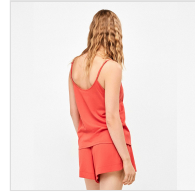

Fecha de Impresión:

19/06/2026 a las 17:06 horas

URL del Producto:

<https://colegiata.es/tienda/mujer/pijamas-y-homewear/pijama/pijama-mujer-tirantes-algodon-modal-gisela-10527>

2/20377S | **GISELA** |

Pijama de mujer compuesto por camiseta de fino tirante y escote de pico y pantalón corto con cordón ajustable y bolsillos laterales, confeccionado en tejido modal. Presentación en caja.

DESDE
1 UD

MÍNIMA DE VENTA

* PARA CONSULTAR EL PRECIO DEL PRODUCTO DEBES INICIAR SESIÓN.