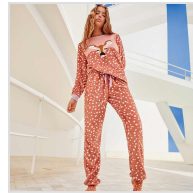

PIJAMA MUJER TEJIDO CORALINA GISELA

Fecha de Impresión:

23/11/2024 a las 11:11 horas

URL del Producto:

<https://colegiata.es/tienda/mujer/pijamas-y-homewear/pijama/pijama-mujer-tejido-coralina-gisela-8777>

2/20211S | **GISELA** |

Pijama de mujer de coralina estampada con diseño de cervatillo compuesto por sudadera y pantalón con puños elásticos. Presentación en caja.

DESDE
1 UD

MÍNIMA DE VENTA

* PARA CONSULTAR EL PRECIO DEL PRODUCTO DEBES INICIAR SESIÓN.