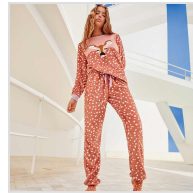

PIJAMA MUJER TEJIDO CORALINA GISELA

Fecha de Impresión:

19/09/2024 a las 17:09 horas

URL del Producto:

<https://colegiata.es/tienda/mujer/pijamas-y-homewear/pijama/pijama-mujer-tejido-coralina-gisela-8777>

2/20211S | **GISELA** |

Pijama de mujer de coralina estampada con diseño de cervatillo compuesto por sudadera y pantalón con puños elásticos. Presentación en caja.

DESDE
1 UD

MÍNIMA DE VENTA

* PARA CONSULTAR EL PRECIO DEL PRODUCTO DEBES INICIAR SESIÓN.