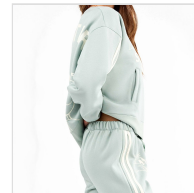

Fecha de Impresión:

30/04/2026 a las 22:04 horas

URL del Producto:

<https://colegiata.es/tienda/mujer/pijamas-y-homewear/pijama/pijama-mujer-manga-larga-silvestre-gisela-10195>

2/20346S | [GISELA](#) |

Pijama tipo chandal para mujer en tejido afelpado que combina sudadera con bolsillo central, impresa por delante y detras y con listas en las mangas y pantalón, con cordón ajustable y puños en bajo. Presentado en caja con diseño Looney Tune.

DESDE
1 UD

MÍNIMA DE VENTA

* PARA CONSULTAR EL [PRECIO DEL PRODUCTO](#) DEBES INICIAR SESIÓN.