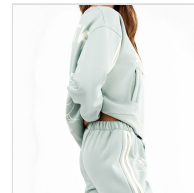

Fecha de Impresión:

20/06/2026 a las 01:06 horas

URL del Producto:

<https://colegiata.es/tienda/mujer/pijamas-y-homewear/pijama/pijama-mujer-manga-larga-silvestre-gisela-10195>

2/20346S

[GISELA](#)

Pijama tipo chandal para mujer en tejido afelpado que combina sudadera con bolsillo central, impresa por delante y detras y con listas en las mangas y pantalón, con cordón ajustable y puños en bajo. Presentado en caja con diseño Looney Tune.

DESDE
1 UD

MÍNIMA DE VENTA

* PARA CONSULTAR EL [PRECIO DEL PRODUCTO](#) DEBES INICIAR SESIÓN.