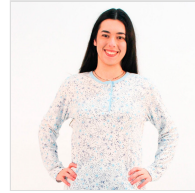

S

M

L

XL

XXL

CELESTE

-

-

-

-

-