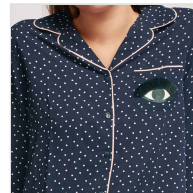

2/1621 | [GISELA](#) |

Pijama de mujer tipo camisero con parte de arriba abotonada y con solapas, estampado con topitos y con vivos a contraste, lleva un bolsillo en el pecho con aplique bordado. Pantalón de viscosa con cintura ajustable con goma y lazo. Se sirve en caja.

DESDE
1 UD
MÍNIMA DE VENTA

* PARA CONSULTAR EL [PRECIO DEL PRODUCTO](#) DEBES INICIAR SESIÓN.