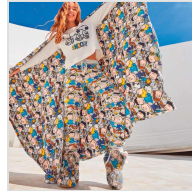

2/20217S | [GISELA](#) |

Pijama de mujer con camiseta de manga larga en color crudo y con dibujo de Snoopy en el pecho que combina con pantalón largo estampado con personajes Peanuts. Se envía en caja con diseño a juego.

DESDE
1 UD

MÍNIMA DE VENTA

* PARA CONSULTAR EL PRECIO DEL PRODUCTO DEBES INICIAR SESIÓN.