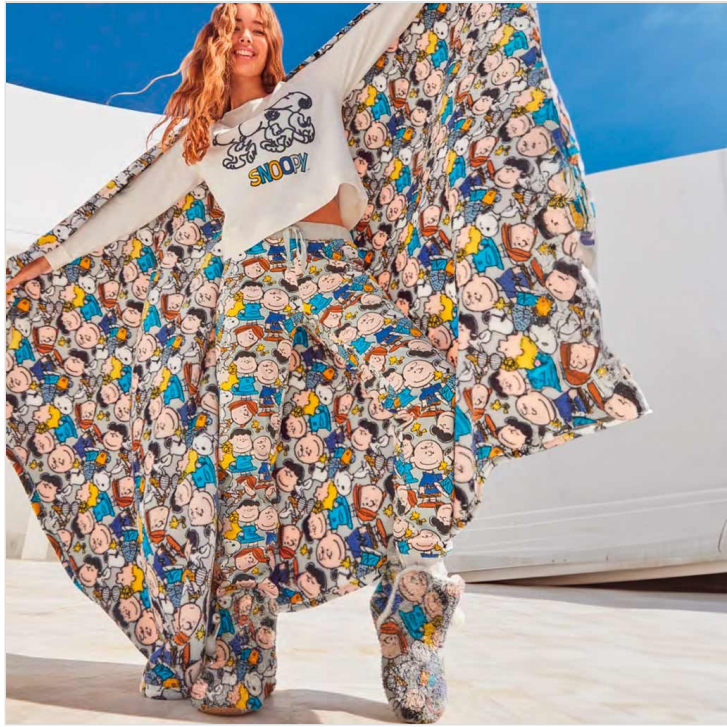

# PIJAMA MANGA LARGA MUJER SNOOPY GISELA

**Fecha de Impresión:**

19/09/2024 a las 20:09 horas

**URL del Producto:**

<https://colegiata.es/tienda/mujer/pijamas-y-homewear/pijama/pijama-manga-larga-mujer-snoopy-gisela-8780>

2/20217S | [GISELA](#) |

Pijama de mujer con camiseta de manga larga en color crudo y con dibujo de Snoopy en el pecho que combina con pantalón largo estampado con personajes Peanuts. Se envía en caja con diseño a juego.