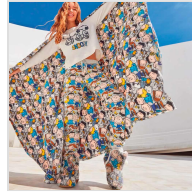

S

M

L

XL

CRUDO

-

-

-

-