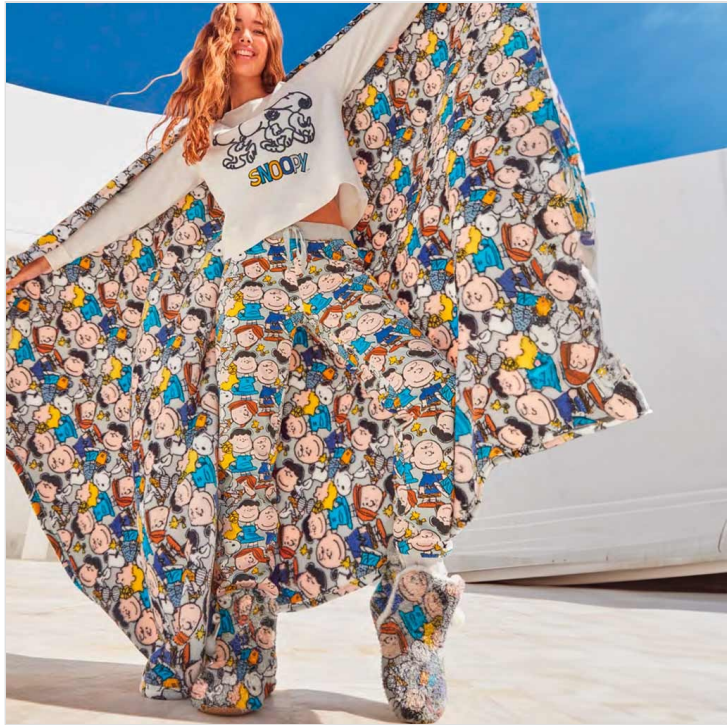

# PIJAMA MANGA LARGA MUJER SNOOPY GISELA

**Fecha de Impresión:**

21/11/2024 a las 14:11 horas

**URL del Producto:**

<https://colegiata.es/tienda/mujer/pijamas-y-homewear/pijama/pijama-manga-larga-mujer-snoopy-gisela-8780>

2/20217S | [GISELA](#) |

Pijama de mujer con camiseta de manga larga en color crudo y con dibujo de Snoopy en el pecho que combina con pantalón largo estampado con personajes Peanuts. Se envía en caja con diseño a juego.