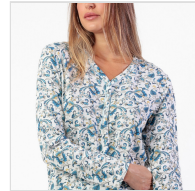

63636 | [ADMAS](#)

Pijama de mujer de manga larga en tejido modal fino de entretiempo, con camiseta estampada con cuello de botones y pantalón largo en color liso. Se envía en caja.

DESDE
1 UD

MÍNIMA DE VENTA

* PARA CONSULTAR EL [PRECIO DEL PRODUCTO](#) DEBES INICIAR SESIÓN.