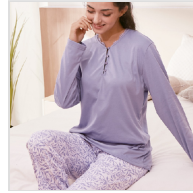

Fecha de Impresión:

04/05/2026 a las 18:05 horas

URL del Producto:

<https://colegiata.es/tienda/mujer/pijamas-y-homewear/pijama/pijama-interlock-de-mujer-diseno-flores-blue-dreams-3024>

20205 | [BLUE DREAMS](#) |

Pijama de mujer marca Blue Dreams. Camiseta color lavanda con cuello abierto con botones y detalle de puntilla. Pantalón de manga larga con cintura ajustable y estampado de flores.

DESDE
1 UD

MÍNIMA DE VENTA

* PARA CONSULTAR EL PRECIO DEL PRODUCTO DEBES INICIAR SESIÓN.