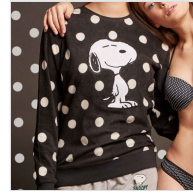

☐

Fecha de Impresión:

04/02/2025 a las 19:02 horas

URL del Producto:

<https://colegiata.es/tienda/mujer/pijamas-y-homewear/pijama/pijama-de-mujer-snoopy-tejido-polar-gisela-2875>

☐

☐

2/1612 | [GISELA](#) |

Pijama para mujer de la marca Gisela, en tejido polar con camiseta estampada de lunares y bordado de Snoopy en delantero, pantalón liso con muñequito en el costado, cintura ajustable y puños en bajo. Se envía en caja regalo.

DESDE
1 UD

MÍNIMA DE VENTA

* PARA CONSULTAR EL PRECIO DEL PRODUCTO DEBES INICIAR SESIÓN.