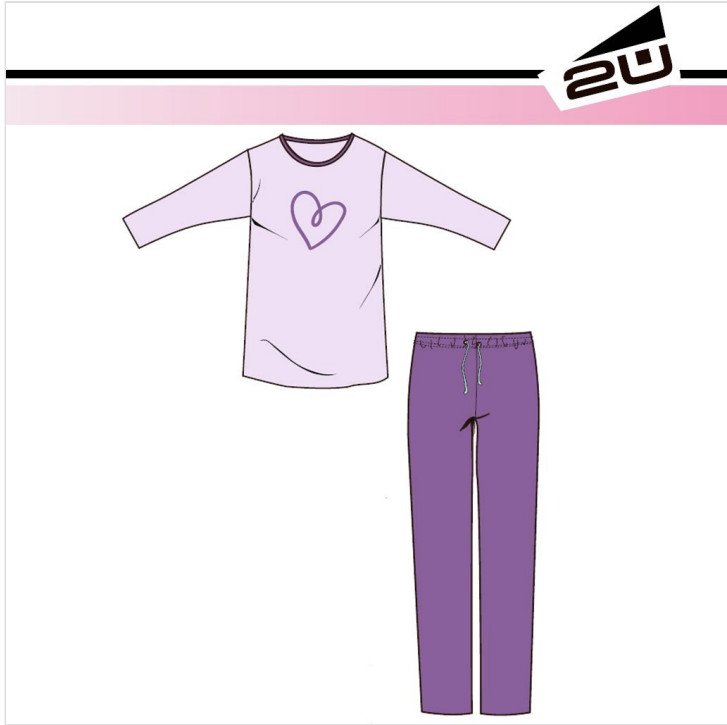

PIJAMA DE MUJER DE MANGA LARGA EN TEJIDO POLAR 2U

Fecha de Impresión:

28/06/2026 a las 16:06 horas

URL del Producto:

<https://colegiata.es/tienda/mujer/pijamas-y-homewear/pijama/pijama-de-mujer-de-manga-larga-en-tejido-polar-2u-4222>

176200 | 2U |

Pijama de mujer con camiseta de manga larga estampada y pantalon a juego. Confeccionado en tejido polar suave y calentito.

DESDE
1 UD

MÍNIMA DE VENTA

* PARA CONSULTAR EL **PRECIO DEL PRODUCTO** DEBES INICIAR SESIÓN.

S

M

L

XL

NEGRO

-

-

-