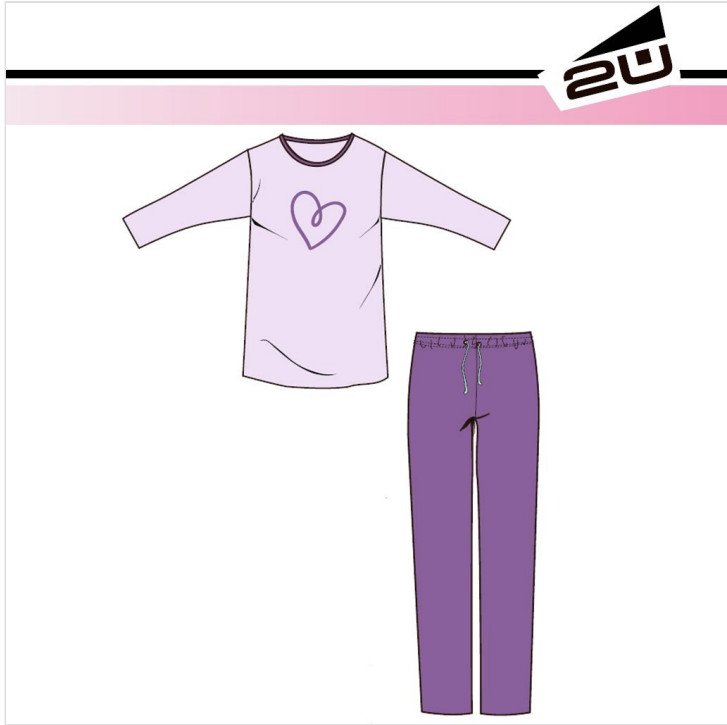

# PIJAMA DE MUJER DE MANGA LARGA EN TEJIDO POLAR 2U

**Fecha de Impresión:**

13/05/2026 a las 14:05 horas

**URL del Producto:**

<https://colegiata.es/tienda/mujer/pijamas-y-homewear/pijama/pijama-de-mujer-de-manga-larga-en-tejido-polar-2u-4222>

176200 | 2U |

Pijama de mujer con camiseta de manga larga estampada y pantalon a juego. Confeccionado en tejido polar suave y calentito.

DESDE  
**1 UD**

MÍNIMA DE VENTA

\* PARA CONSULTAR EL **PRECIO DEL PRODUCTO** DEBES INICIAR SESIÓN.

S

M

L

XL

NEGRO

-

-

-