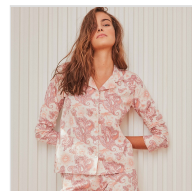

## PIJAMA CAMISERO MUJER ESTAMPADO GISELA

Fecha de Impresión:

07/04/2026 a las 07:04 horas

URL del Producto:

<https://colegiata.es/tienda/mujer/pijamas-y-homewear/pijama/pijama-camisero-mujer-estampado-gisela-5017>

3/1803

GISELA

Pijama de mujer en tejido de algodón estampado y de dos piezas, camisa con solapas abotonada y pantalón largo con cinturilla elástica.

DESDE

**1 UD**

MÍNIMA DE VENTA

\* PARA CONSULTAR EL PRECIO DEL PRODUCTO DEBES INICIAR SESIÓN.

S

M

L

XL

ESTAMPADO

-

-

-