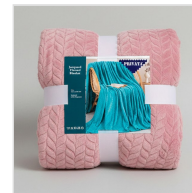

Fecha de Impresión:

10/05/2026 a las 22:05 horas

URL del Producto:

<https://colegiata.es/tienda/mujer/pijamas-y-homewear/manta/manta-coralina-diseno-espiga-220-x-240-lote-7-privata-10475>

PV02M220P

PRIVATA

Manta de suave y cálida coralina forrada con borreguito con diseño de espiga labrada en colores lisos. Se envía presentada con cinta de raso ideal para regalo. se envía en pack de 7 colores

DESDE
7 UD

MÍNIMA DE VENTA

* PARA CONSULTAR EL PRECIO DEL PRODUCTO DEBES INICIAR SESIÓN.