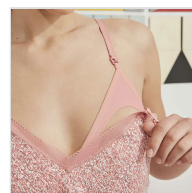

Fecha de Impresión:

26/06/2026 a las 19:06 horas

URL del Producto:

<https://colegiata.es/tienda/mujer/pijamas-y-homewear/camison/camison-mujer-tirantes-premama-gisela-6026>

3/1876

GISELA

Camisón corto de tirante fino para mujer, con cuello pico y detalle de puntilla en el mismo. Apertura en el tirante para facilitar la lactancia del bebe. Disponible bata a juego.

DESDE
1 UD

MÍNIMA DE VENTA

* PARA CONSULTAR EL PRECIO DEL PRODUCTO DEBES INICIAR SESIÓN.