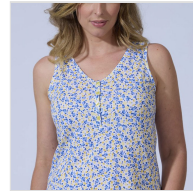

CAMISÓN MUJER TIRANTE ANCHO ESTAMPADO BELTY

Fecha de Impresión:

03/04/2025 a las 00:04 horas

URL del Producto:

<https://colegiata.es/tienda/mujer/pijamas-y-homewear/camison/camison-mujer-tirante-ancho-estampado-belty-8130>

24V-0528J | **BELTY** |

Camisón para mujer estampado con florecitas con volante en bajo, de tirante ancho y cuello con botones, de la marca Bely.

DESDE
1 UD

MÍNIMA DE VENTA

* PARA CONSULTAR EL PRECIO DEL PRODUCTO DEBES INICIAR SESIÓN.