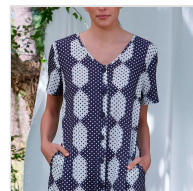

CAMISOLA CLÁSICA MUJER DE MANGA CORTA ABOTONADA BELTY

Fecha de Impresión:

03/12/2024 a las 18:12 horas

URL del Producto:

<https://colegiata.es/tienda/mujer/pijamas-y-homewear/camisola/camisola-clasica-mujer-de-manga-corta-abotonada-belty-7153>

23V-1057Y

BELTY

Camisola de mujer de corte clásico largo y abotonado entero. Tejido elástico fresco y ligero estampado con tonos blancos y marino.

DESDE
1 UD

MÍNIMA DE VENTA

* PARA CONSULTAR EL PRECIO DEL PRODUCTO DEBES INICIAR SESIÓN.

M

L

XL

XXL

3XL

MARINO