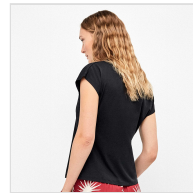

# CAMISETA MUJER MANGA CORTA MODAL GISELA

**Fecha de Impresión:**

19/06/2026 a las 14:06 horas

**URL del Producto:**

<https://colegiata.es/tienda/mujer/pijamas-y-homewear/camiseta-pijama/camiseta-mujer-manga-corta-modal-gisela-10525>

2/20374T | **GISELA** |

Camiseta de mujer en tejido modal con cuello de pico y manga corta, muy confortable para combinar con 2/20373 y 2/20375 de Gisela.

DESDE  
**1 UD**

MÍNIMA DE VENTA

\* PARA CONSULTAR EL **PRECIO DEL PRODUCTO** DEBES INICIAR SESIÓN.