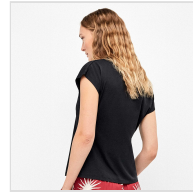

# CAMISETA MUJER MANGA CORTA MODAL GISELA

**Fecha de Impresión:**

01/05/2026 a las 06:05 horas

**URL del Producto:**

<https://colegiata.es/tienda/mujer/pijamas-y-homewear/camiseta-pijama/camiseta-mujer-manga-corta-modal-gisela-10525>

2/20374T | **GISELA** |

Camiseta de mujer en tejido modal con cuello de pico y manga corta, muy confortable para combinar con 2/20373 y 2/20375 de Gisela.

DESDE  
**1 UD**

MÍNIMA DE VENTA

\* PARA CONSULTAR EL **PRECIO DEL PRODUCTO** DEBES INICIAR SESIÓN.