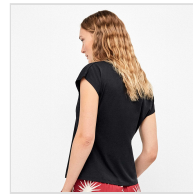

CAMISETA MUJER MANGA CORTA MODAL GISELA

Fecha de Impresión:

19/06/2026 a las 13:06 horas

URL del Producto:

<https://colegiata.es/tienda/mujer/pijamas-y-homewear/camiseta-pijama/camiseta-mujer-manga-corta-modal-gisela-10525>

2/20374T | **GISELA** |

Camiseta de mujer en tejido modal con cuello de pico y manga corta, muy confortable para combinar con 2/20373 y 2/20375 de Gisela.

DESDE
1 UD

MÍNIMA DE VENTA

* PARA CONSULTAR EL **PRECIO DEL PRODUCTO** DEBES INICIAR SESIÓN.