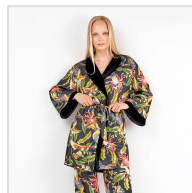

BATA MUJER CRUZADA ESTAMPADO FLORAL GISELA

Fecha de Impresión:

26/06/2026 a las 19:06 horas

URL del Producto:

<https://colegiata.es/tienda/mujer/pijamas-y-homewear/bata/bata-mujer-cruzada-estampado-floral-gisela-9934>

2/20298U | **GISELA** |

Bata corta para mujer de manga larga, cruzada con cinturón confeccionada en tejido estampado con interior aterciopelado de color negro y reversible.

DESDE
1 UD

MÍNIMA DE VENTA

* PARA CONSULTAR EL PRECIO DEL PRODUCTO DEBES INICIAR SESIÓN.