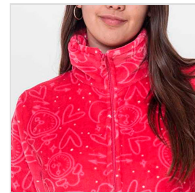

BATA MUJER CREMALLERA CON BOLSILLOS KINANIT

Fecha de Impresión:

28/10/2024 a las 17:10 horas

URL del Producto:

<https://colegiata.es/tienda/mujer/pijamas-y-homewear/bata/bata-mujer-cremallera-con-bolsillos-kinanit-9105>

KN573CW24

KINANIT

Bata de mujer abierta con cremallera confeccionada en tejido de peluche estampado con corazones sobre fondo fucsia y con bolsillos laterales.

DESDE
1 UD

MÍNIMA DE VENTA

* PARA CONSULTAR EL **PRECIO DEL PRODUCTO** DEBES INICIAR SESIÓN.