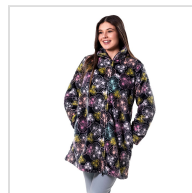

BATA MUJER CORALINA ESTAMPADA CREMALLERA KINANIT

Fecha de Impresión:

30/04/2026 a las 05:04 horas

URL del Producto:

<https://colegiata.es/tienda/mujer/pijamas-y-homewear/bata/bata-mujer-coralina-estampada-cremallera-kinanit-10212>

KN558W25

KINANIT

Bata corta de mujer abierta con cremallera y confeccionada en tejido de suave coralina estampada con bolsillos a los lados, de la marca Kinanit.

DESDE

1 UD

MÍNIMA DE VENTA

* PARA CONSULTAR EL **PRECIO DEL PRODUCTO** DEBES INICIAR SESIÓN.