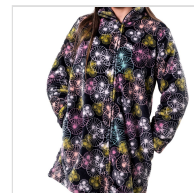

BATA MUJER CORALINA ESTAMPADA CREMALLERA KINANIT

Fecha de Impresión:

30/04/2026 a las 05:04 horas

URL del Producto:

<https://colegiata.es/tienda/mujer/pijamas-y-homewear/bata/bata-mujer-coralina-estampada-cremallera-kinanit-10212>

KN558W25

KINANIT

Bata corta de mujer abierta con cremallera y confeccionada en tejido de suave coralina estampada con bolsillos a los lados, de la marca Kinanit.

DESDE

1 UD

MÍNIMA DE VENTA

* PARA CONSULTAR EL **PRECIO DEL PRODUCTO** DEBES INICIAR SESIÓN.