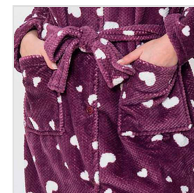

## BATA MUJER ABOTONADA CON CINTURÓN TALLA EXTRA KINANIT

Fecha de Impresión:

18/10/2024 a las 15:10 horas

URL del Producto:

<https://colegiata.es/tienda/mujer/pijamas-y-homewear/bata/bata-mujer-abotonada-con-cinturon-talla-extra-kinanit-8984>

KN587LTEW24

KINANIT

Bata de mujer de corte largo confeccionada en coralina estampada con abertura de botones y cinturón y bolsillos frontales.

DESDE

**1 UD**

MÍNIMA DE VENTA

\* PARA CONSULTAR EL PRECIO DEL PRODUCTO DEBES INICIAR SESIÓN.

XXL

3XL

4XL

MORADO