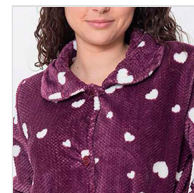

## BATA MUJER ABOTONADA CON CINTURÓN TALLA EXTRA KINANIT

Fecha de Impresión:

18/10/2024 a las 15:10 horas

URL del Producto:

<https://colegiata.es/tienda/mujer/pijamas-y-homewear/bata/bata-mujer-abotonada-con-cinturon-talla-extra-kinanit-8984>

KN587LTEW24

KINANIT

Bata de mujer de corte largo confeccionada en coralina estampada con abertura de botones y cinturón y bolsillos frontales.

DESDE

**1 UD**

MÍNIMA DE VENTA

\* PARA CONSULTAR EL PRECIO DEL PRODUCTO DEBES INICIAR SESIÓN.

XXL

3XL

4XL

MORADO