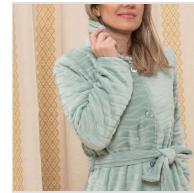

BATA LARGA MUJER TEJIDO CORALINA KINANIT

Fecha de Impresión:

04/02/2025 a las 19:02 horas

URL del Producto:

<https://colegiata.es/tienda/mujer/pijamas-y-homewear/bata/bata-larga-mujer-tejido-coralina-kinanit-7598>

KN544W23

KINANIT

Bata larga de mujer en tejido de coralina con relieve, abotonada con cinturón y con bolsillos laterales, de la marca Kinanit. Presentada en caja.

DESDE

1 UD

MÍNIMA DE VENTA

* PARA CONSULTAR EL PRECIO DEL PRODUCTO DEBES INICIAR SESIÓN.