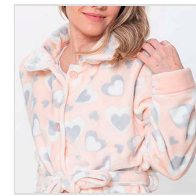

BATA LARGA MUJER ABOTONADA KINANIT

Fecha de Impresión:

18/10/2024 a las 17:10 horas

URL del Producto:

<https://colegiata.es/tienda/mujer/pijamas-y-homewear/bata/bata-larga-mujer-abotonada-kinanit-8982>

KN579LW24

KINANIT

Bata larga de mujer abotonada y con cinturón confeccionada en tejido de coralina estampado de corazones, con bolsillos laterales.

DESDE

1 UD

MÍNIMA DE VENTA

* PARA CONSULTAR EL PRECIO DEL PRODUCTO DEBES INICIAR SESIÓN.