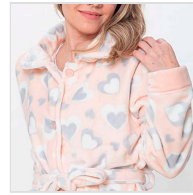

BATA LARGA MUJER ABOTONADA KINANIT

Fecha de Impresión:

23/11/2024 a las 09:11 horas

URL del Producto:

<https://colegiata.es/tienda/mujer/pijamas-y-homewear/bata/bata-larga-mujer-abotonada-kinanit-8982>

KN579LW24 | **KINANIT** |

Bata larga de mujer abotonada y con cinturón confeccionada en tejido de coralina estampado de corazones, con bolsillos laterales.

DESDE
1 UD
MÍNIMA DE VENTA

* PARA CONSULTAR EL PRECIO DEL PRODUCTO DEBES INICIAR SESIÓN.