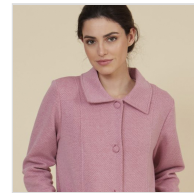

BATA LARGA MUJER ABOTONADA CON BOLSILLOS BELTY

Fecha de Impresión:

15/01/2025 a las 12:01 horas

URL del Producto:

<https://colegiata.es/tienda/mujer/pijamas-y-homewear/bata/bata-larga-mujer-abotonada-con-bolsillos-belty-7890>

231-0625Z | **BELTY** |

Bata larga de mujer abotonada y con bolsillos laterales, en tejido de color liso piqué. De la marca Belty. Presentación en caja.

DESDE
1 UD

MÍNIMA DE VENTA

* PARA CONSULTAR EL **PRECIO DEL PRODUCTO** DEBES INICIAR SESIÓN.