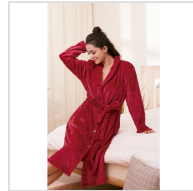

☐

Fecha de Impresión:

04/02/2025 a las 19:02 horas

URL del Producto:

<https://colegiata.es/tienda/mujer/pijamas-y-homewear/bata/bata-larga-cruzada-de-mujer-coralina-blue-dreams-3112>

☐

20225 | [BLUE DREAMS](#) |

Bata larga de mujer marca Blue Dreams diseño flores. Modelo de suave coralina muy agradable y gustoso al tacto. Esta bata es cruzada con cinturón y también incluye botones.

DESDE
1 UD
MÍNIMA DE VENTA

* PARA CONSULTAR EL [PRECIO DEL PRODUCTO](#) DEBES INICIAR SESIÓN.