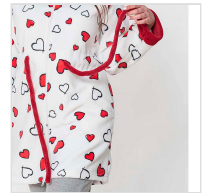

BATA CORTA CORALINA MUJER CON CREMALLERA KINANIT

Fecha de Impresión:

04/12/2024 a las 09:12 horas

URL del Producto:

<https://colegiata.es/tienda/mujer/pijamas-y-homewear/bata/bata-corta-coralina-mujer-con-cremallera-kinanit-8898>

KN570CW24

KINANIT

Bata corta de mujer en tejido de coralina estampada con corazones, abierta con cremallera y cinturón ajustable y con bolsillos laterales.

DESDE
1 UD

MÍNIMA DE VENTA

* PARA CONSULTAR EL PRECIO DEL PRODUCTO DEBES INICIAR SESIÓN.