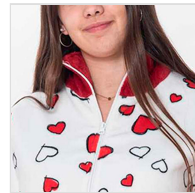

BATA CORTA CORALINA MUJER CON CREMALLERA KINANIT

Fecha de Impresión:

04/12/2024 a las 09:12 horas

URL del Producto:

<https://colegiata.es/tienda/mujer/pijamas-y-homewear/bata/bata-corta-coralina-mujer-con-cremallera-kinanit-8898>

KN570CW24

KINANIT

Bata corta de mujer en tejido de coralina estampada con corazones, abierta con cremallera y cinturón ajustable y con bolsillos laterales.

DESDE
1 UD

MÍNIMA DE VENTA

* PARA CONSULTAR EL PRECIO DEL PRODUCTO DEBES INICIAR SESIÓN.