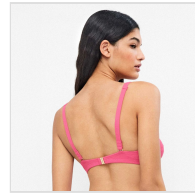

TOP BAÑO MUJER SIN AROS ESCOTE FRUNCIDO GISELA

Fecha de Impresión:

21/04/2026 a las 21:04 horas

URL del Producto:

<https://colegiata.es/tienda/mujer/moda-bano/sujetador-bano/top-bano-mujer-sin-aros-escote-fruncido-gisela-10738>

2/30404T | **GISELA** |

Sujetador tipo top de baño para mujer sin aros, de escote triangular con pieza que frunce el escote. Combina con 2/30405B.

DESDE
1 UD

MÍNIMA DE VENTA

* PARA CONSULTAR EL PRECIO DEL PRODUCTO DEBES INICIAR SESIÓN.