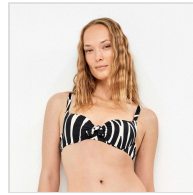

Fecha de Impresión:

21/04/2026 a las 18:04 horas

URL del Producto:

<https://colegiata.es/tienda/mujer/moda-bano/sujetador-bano/sujetador-capacidad-bano-mujer-estampado-cebra-gisela-10728>

2/30280T | **GISELA** |

Sujetador capacidad de baño para mujer con aros y foam confeccionado en tejido estampado de cebra con lazo en escote, espaldilla regulable, combina con 2/30277B y 2/30281B.

DESDE
1 UD

MÍNIMA DE VENTA

* PARA CONSULTAR EL PRECIO DEL PRODUCTO DEBES INICIAR SESIÓN.