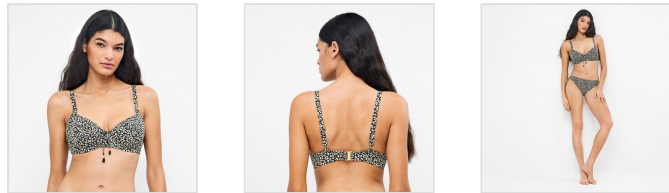

SUJETADOR BAÑO MUJER CON AROS ESTAMPADO GISELA

Fecha de Impresión:
05/06/2026 a las 22:06 horas

URL del Producto:
<https://colegiata.es/tienda/mujer/moda-bano/sujetador-bano/sujetador-bano-mujer-con-aros-estampado-gisela-10732>

2/30308T | **GISELA** |

Sujetador de baño para mujer con aros y tirantes regulables estampado con cordón decorativo en escote, para combinar con 2/30433B.

DESDE
1 UD
MÍNIMA DE VENTA

* PARA CONSULTAR EL PRECIO DEL PRODUCTO DEBES INICIAR SESIÓN.