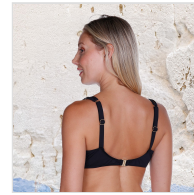

Fecha de Impresión:

19/06/2026 a las 07:06 horas

URL del Producto:

<https://colegiata.es/tienda/mujer/moda-bano/sujetador-bano/sujetador-bano-mujer-con-aros-doble-tirante-cristelmare-10920>

1411F | **CRISTELMARE** |

Sujetador de baño para mujer con doble tirante regulable, copas con aros y sin relleno con lateral fruncido para mayor ajuste y forro interior reforzado, detalle de lacito en el centro. Combina con braga alta 33F y 261-BA.

DESDE
1 UD

MÍNIMA DE VENTA

* PARA CONSULTAR EL PRECIO DEL PRODUCTO DEBES INICIAR SESIÓN.