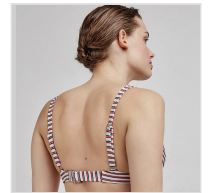

Fecha de Impresión:

15/03/2025 a las 01:03 horas

URL del Producto:

<https://colegiata.es/tienda/mujer/moda-bano/sujetador-bano/sujetador-bano-capacidad-con-relleno-y-aro-navy-gisela-9457>

2/30225T | **GISELA** |

Sujetador de mujer para baño con aro y relleno de gran capacidad con lazo delantero, espalda y tirantes ajustables con rayas navy y efecto lurex. Confeccionado por Gisela.

DESDE
1 UD

MÍNIMA DE VENTA

* PARA CONSULTAR EL PRECIO DEL PRODUCTO DEBES INICIAR SESIÓN.