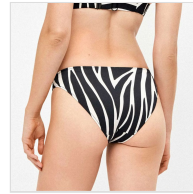

BRAGA BIKINI BAÑO MUJER ESTAMPADO CEBRA GISELA

Fecha de Impresión:

06/06/2026 a las 00:06 horas

URL del Producto:

<https://colegiata.es/tienda/mujer/moda-bano/braga-bano/braga-bikini-bano-mujer-estampado-cebra-gisela-10729>

2/30281B | **GISELA** |

Braga bikini de baño para mujer en tejido estampado de cebra, para combinar con sujetador2/30280T.

DESDE
1 UD
MÍNIMA DE VENTA

* PARA CONSULTAR EL **PRECIO DEL PRODUCTO** DEBES INICIAR SESIÓN.