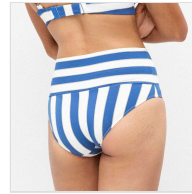

# BRAGA ALTA BAÑO MUJER RAYAS GISELA

**Fecha de Impresión:**

05/06/2026 a las 19:06 horas

**URL del Producto:**

<https://colegiata.es/tienda/mujer/moda-bano/braga-bano/braga-alta-bano-mujer-rayas-gisela-10720>

2/30435B | **GISELA** |

Braga alta de baño con diseño de rayas perfiladas con hilo metálico, ideal para combinar con sujetador 2/30353T.

DESDE  
**1 UD**

MÍNIMA DE VENTA

\* PARA CONSULTAR EL PRECIO DEL PRODUCTO DEBES INICIAR SESIÓN.