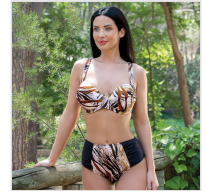

95
M

100
L

105
XL

110
XXL

UNICO

-

-

-

-