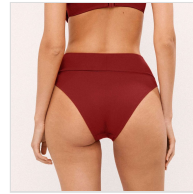

BRAGA ALTA BAÑO MUJER CINTURA CRUZADA GISELA

Fecha de Impresión:

19/06/2026 a las 10:06 horas

URL del Producto:

<https://colegiata.es/tienda/mujer/moda-bano/braga-bano/braga-alta-bano-mujer-cintura-cruzada-gisela-10802>

2/30413B | **GISELA** |

Braga alta de baño para mujer en color liso con cintura cruzada a juego con sujetador 2/30414T.

DESDE
1 UD
MÍNIMA DE VENTA

* PARA CONSULTAR EL **PRECIO DEL PRODUCTO** DEBES INICIAR SESIÓN.