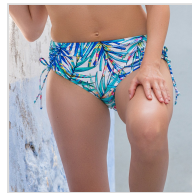

Fecha de Impresión:

05/05/2026 a las 02:05 horas

URL del Producto:

<https://colegiata.es/tienda/mujer/moda-bano/braga-bano/braga-alta-bano-estampada-fruncido-lateral-cristelmare-10913>

01F33 | **CRISTELMARE** |

Braga alta de baño para mujer en tejido estampado con forro interior con lazos laterales para ajustar la altura deseada. Combina con sujetador 01F1415.

DESDE
1 UD

MÍNIMA DE VENTA

* PARA CONSULTAR EL PRECIO DEL PRODUCTO DEBES INICIAR SESIÓN.