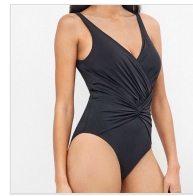

42

44

46

48

50

52

NEGRO

-

-

-

-

-

-